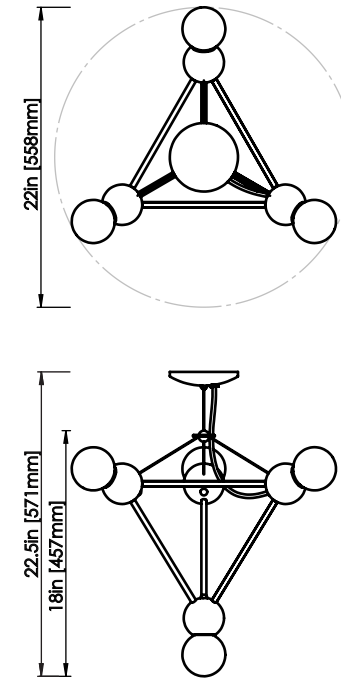

## LINA 04 SM PYRAMID PENDANT

### DIMENSIONS

Length: 22 IN / 558 MM  
Width: 22 IN / 558 MM  
Height: 18 IN / 457 MM  
Min. Drop: 22.5 IN / 571 MM  
\*SPECIFY DESIRED DROP

### WEIGHT

4 LB / 1.8 KG